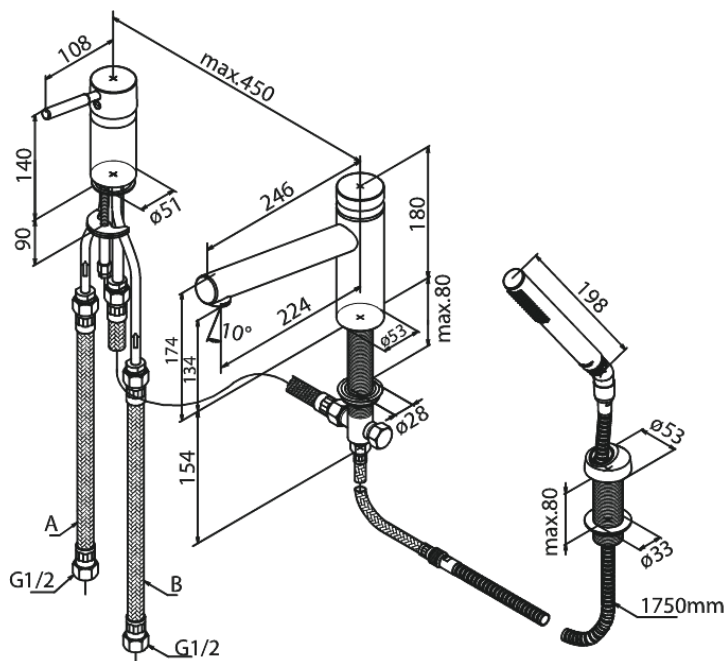

Atrybuty

FM Mattsson Denmark ApS
Hvidkærvej 48, 5250 Odense SV

Tel.: 508 953 956 biuro@fmmattssongroup.com

Mere information på <https://damixa.pl>

damixa