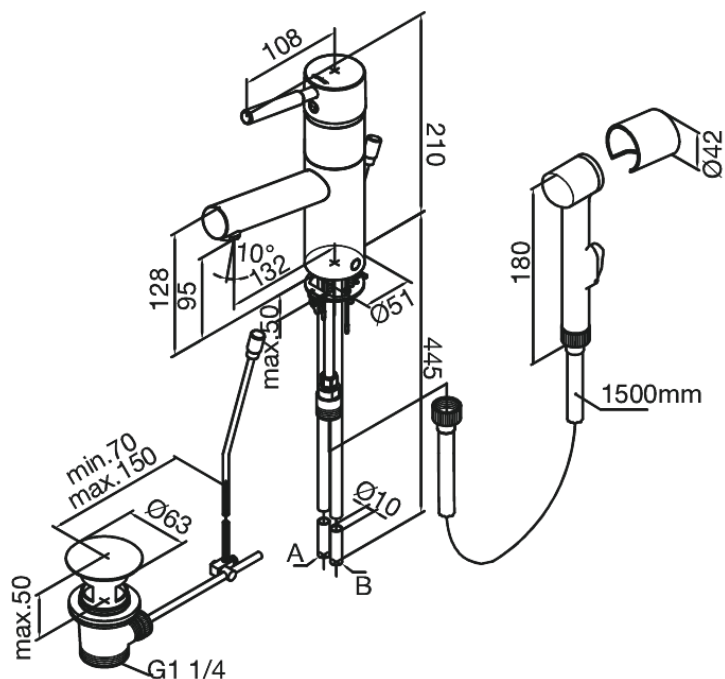

Atrybuty

FM Mattsson Denmark ApS
Hvidkærvej 48, 5250 Odense SV

Tel.: 508 953 956 biuro@fmmattssongroup.com

Mere information på <https://damixa.pl>

damixa