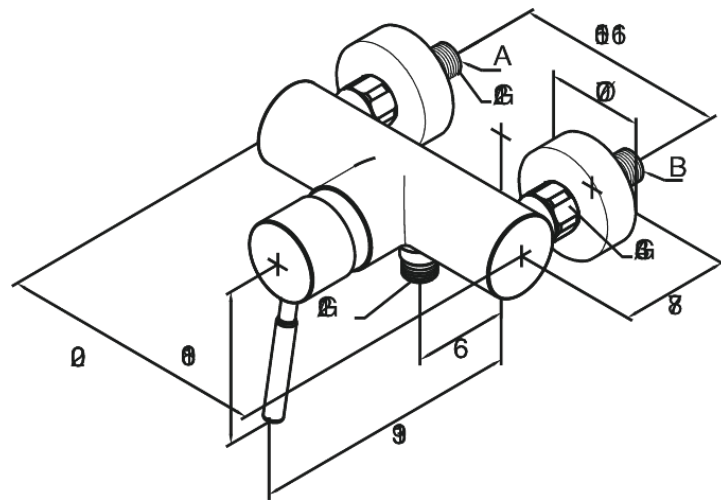

Atrybuty

FM Mattsson Denmark ApS
Hvidkærvej 48, 5250 Odense SV

Tel.: 508 953 956 biuro@fmmattssongroup.com

Mere information på <https://damixa.pl>

damixa