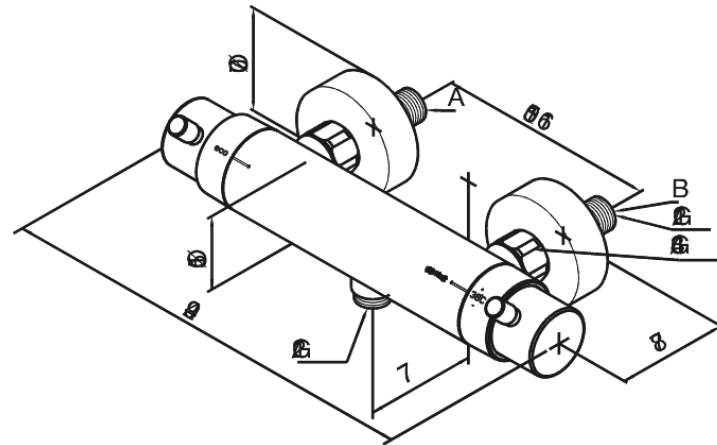

FM Mattsson Denmark ApS
Hvidkærvej 48, 5250 Odense SV

Tel.: 508 953 956 biuro@fmmattssongroup.com

Mere information på <https://damixa.pl>

damixa