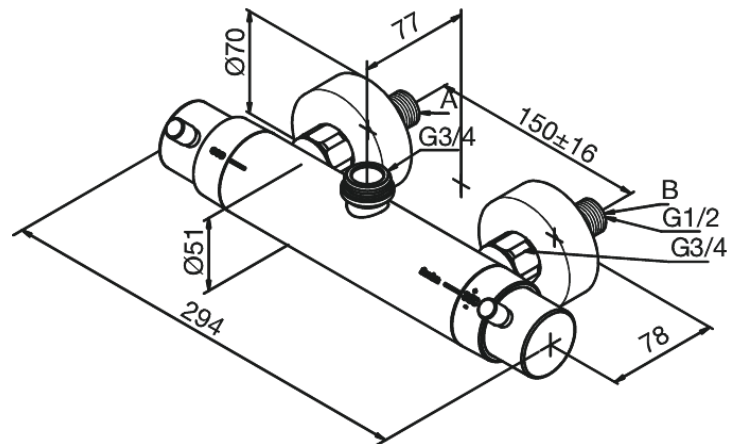

Atrybuty

FM Mattsson Denmark ApS
Hvidkærvej 48, 5250 Odense SV

Tel.: 508 953 956 biuro@fmmattssongroup.com

Mere information på <https://damixa.pl>

damixa