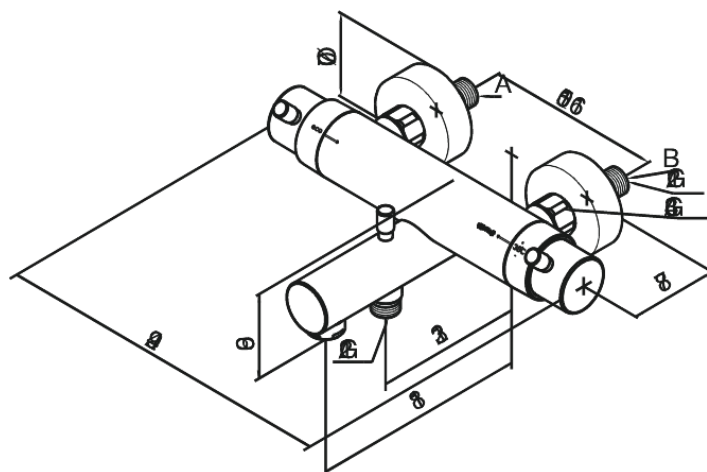

Atrybuty

FM Mattsson Denmark ApS
Hvidkærvej 48, 5250 Odense SV

Tel.: 508 953 956 biuro@fmmattssongroup.com

Mere information på <https://damixa.pl>

damixa