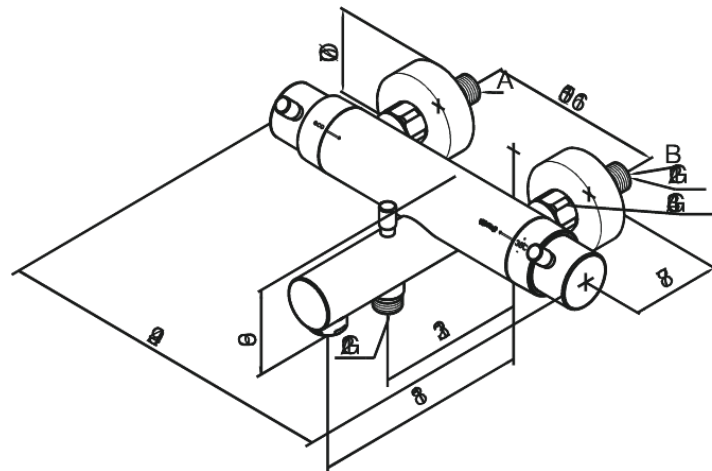

Atrybuty

FM Mattsson Denmark ApS
Hvidkærvej 48, 5250 Odense SV

Tel.: 508 953 956 biuro@fmmattssongroup.com

Mere information på <https://damixa.pl>

damixa