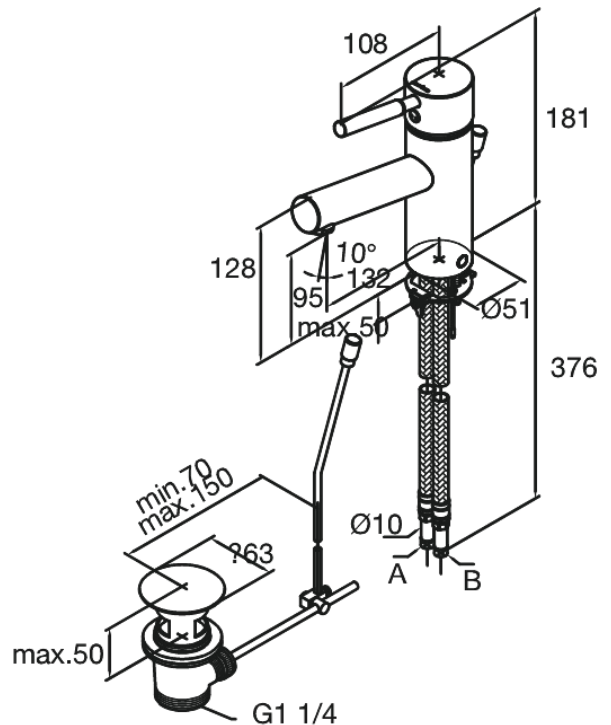

Merkur (old)

Bateria umywalkowa

Kod: 148210000
Wykończenie: Chrom
Seria: Merkur (old)

EAN: 5708516491903

Opis produktu:

Jednouchwytna
High Flow – do 40 litrów wody na minutę
Korek automatyczny

Atrybuty

FM Mattsson Denmark ApS
Hvidkærvej 48, 5250 Odense SV