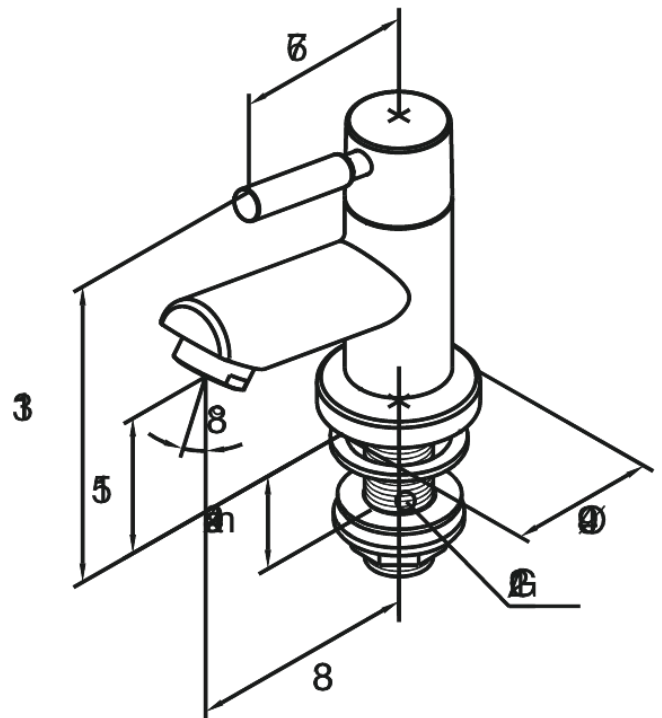

Merkur (old)

Bateria jednodrożna

Kod: 148300000
Wykończenie: Chrom
Seria: Merkur (old)

EAN: 5708516560869

Opis produktu:

Jednouchwytowa
Głowica ceramiczna

Atrybuty

FM Mattsson Denmark ApS
Hvidkærvej 48, 5250 Odense SV