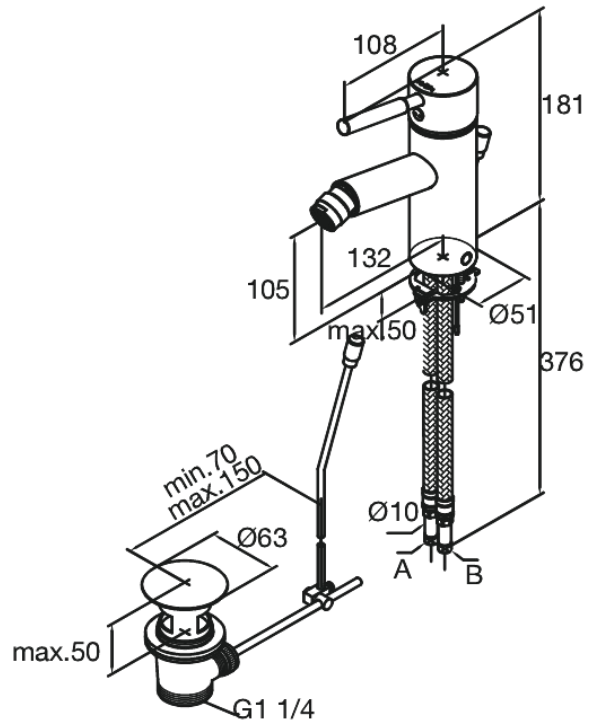

Merkur (old)

Bateria umywalkowa

Kod: 148310000
Wykończenie: Chrom
Seria: Merkur (old)

EAN: 5708516491910

Opis produktu:

Jednouchwytnowa
High Flow – do 40 litrów wody na minutę
Korek automatyczny

Atrybuty

FM Mattsson Denmark ApS
Hvidkærvej 48, 5250 Odense SV