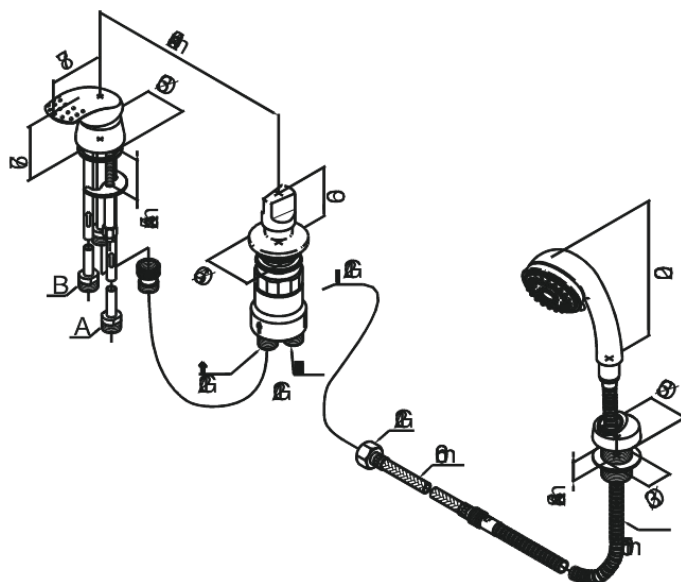

Jupiter

Prysznicowa 3 otworowa

Kod: 150120000
Wykończenie: Chrom
Seria: Jupiter

EAN: 5708516513247

Atrybuty

FM Mattsson Denmark ApS
Hvidkærvej 48, 5250 Odense SV

Tel.: 508 953 956 biuro@fmmattsongroup.com

Mere information på <https://damixa.pl>