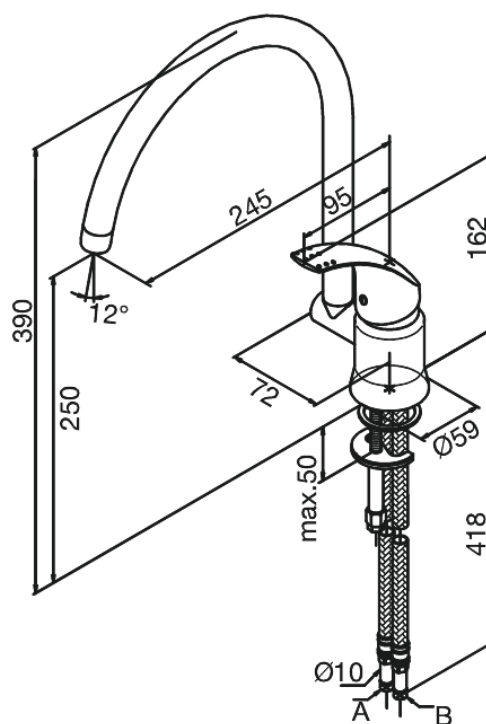

Jupiter

Bateria Kuchenna

Kod: 150700000
Wykończenie: Chrom
Seria: Jupiter

EAN: 5708516592983

Opis produktu:

Jednouchwytowa
Zakres obrotu wylewki 120°
Głowica kulowa

Atrybuty

FM Mattsson Denmark ApS
Hvidkærvej 48, 5250 Odense SV