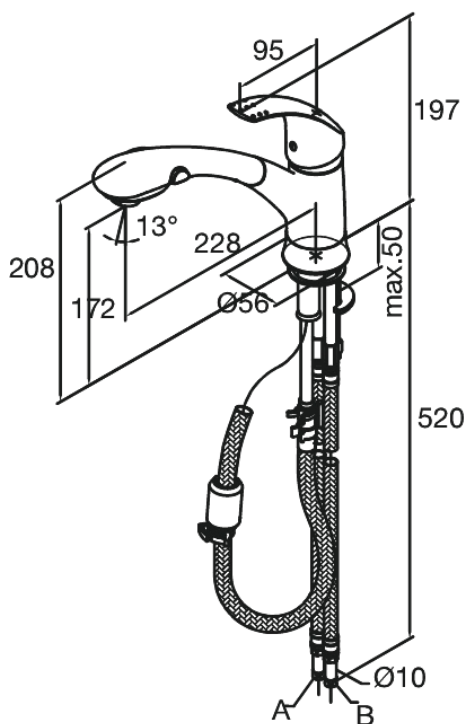

Atrybuty

FM Mattsson Denmark ApS
Hvidkærvej 48, 5250 Odense SV

Tel.: 508 953 956 biuro@fmmattssongroup.com

Mere information på <https://damixa.pl>

damixa