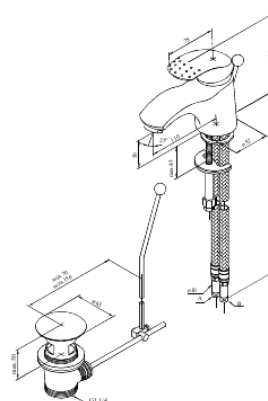

FM Mattsson Denmark ApS
Hvidkærvej 48, 5250 Odense SV

Tel.: 508 953 956 biuro@fmmattssongroup.com

Mere information på <https://damixa.pl>

damixa