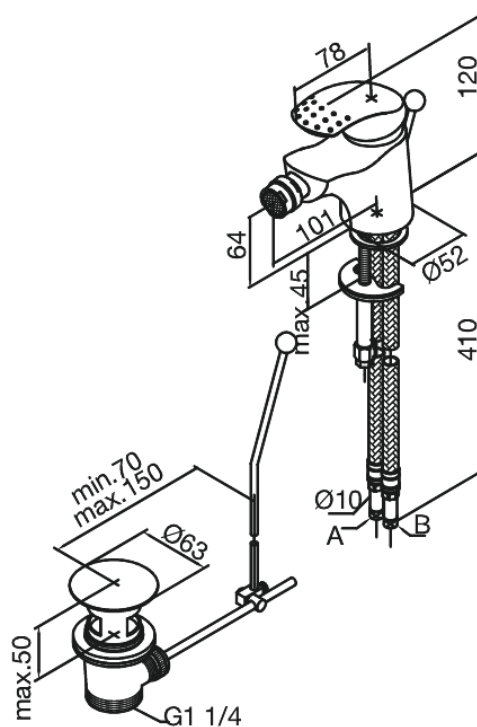

Jupiter

Bateria bidetowa

Kod: 158310000
Wykończenie: Chrom
Seria: Jupiter

EAN: 5708516578055

Opis produktu:

Jednouchwytowa
Głowica kulowa
Korek automatyczny

Atrybuty

FM Mattsson Denmark ApS
Hvidkærvej 48, 5250 Odense SV