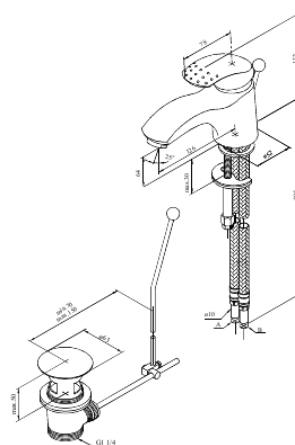

FM Mattsson Denmark ApS
Hvidkærvej 48, 5250 Odense SV

Tel.: 508 953 956 biuro@fmmattssongroup.com

Mere information på <https://damixa.pl>

damixa