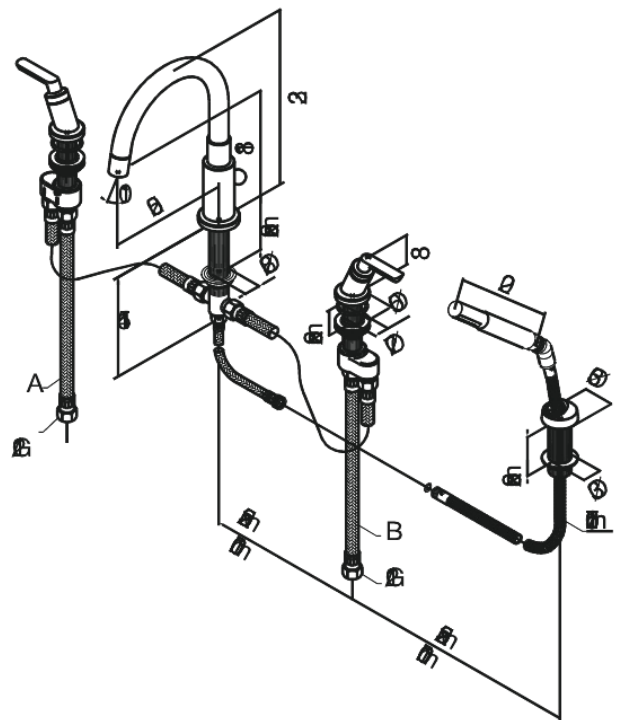

Venus

Prysznicowa 4 otworowa

Kod: 160130000
Wykończenie: Chrom
Seria: Venus

EAN: 5708516732167

Opis produktu:

Przełącznik na prysznic
Głowice ceramiczne

Atrybuty

FM Mattsson Denmark ApS
Hvidkærvej 48, 5250 Odense SV