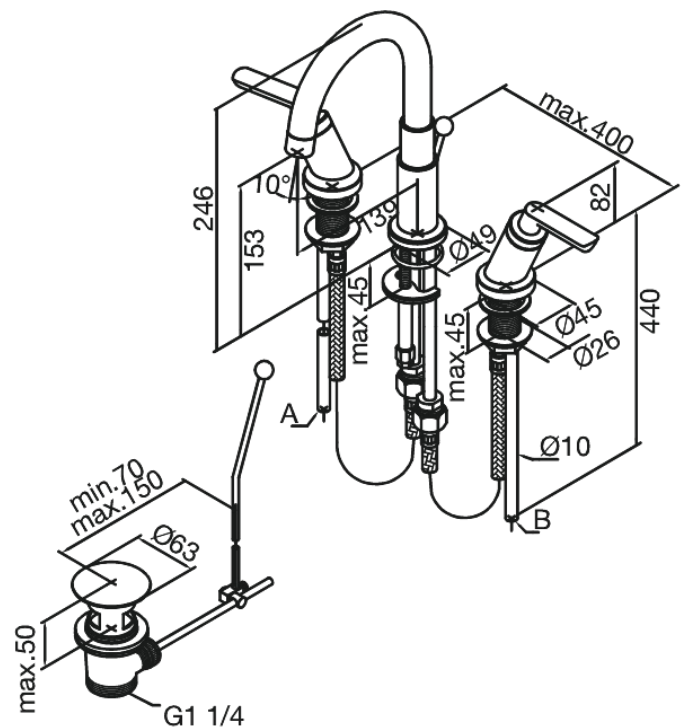

Venus

Prysznicowa 3 otworowa

Kod: 160800000
Wykończenie: Chrom
Seria: Venus

EAN: 5708516605539

Opis produktu:

2 handle
Korek automatyczny
Głowice ceramiczne

Atrybuty

FM Mattsson Denmark ApS
Hvidkærvej 48, 5250 Odense SV