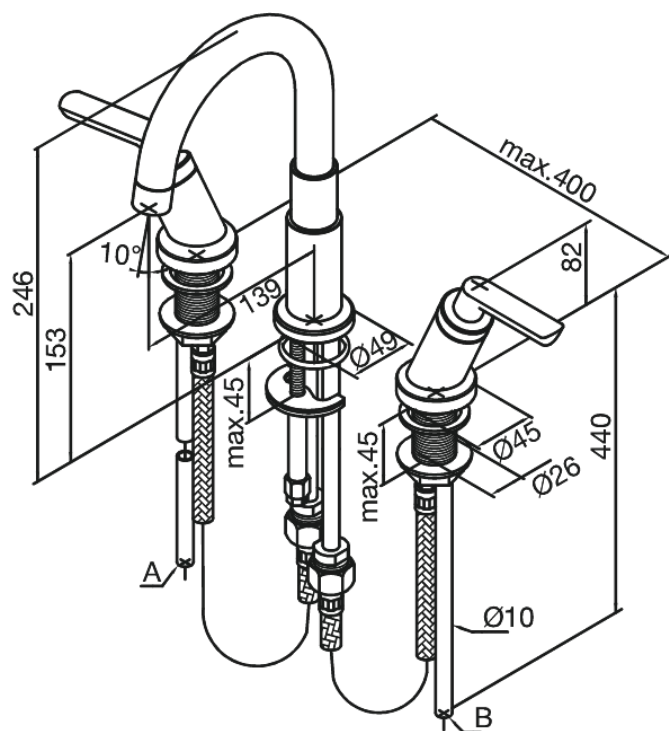

Venus

Prysznicowa 3 otworowa

Kod: 160810000
Wykończenie: Chrom
Seria: Venus

EAN: 5708516605508

Opis produktu:

2 handle
Główce ceramiczne

Atrybuty

FM Mattsson Denmark ApS
Hvidkærvej 48, 5250 Odense SV