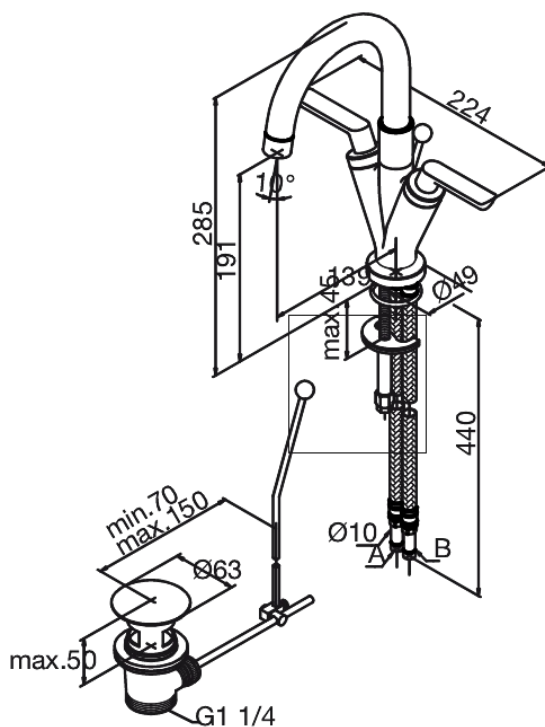

Venus

1

Kod: 168210000
Wykończenie: Chrom
Seria: Venus

EAN: 5708516603399

Opis produktu:

2 handle
Korek automatyczny
Głowice ceramiczne

Atrybuty

FM Mattsson Denmark ApS
Hvidkærvej 48, 5250 Odense SV