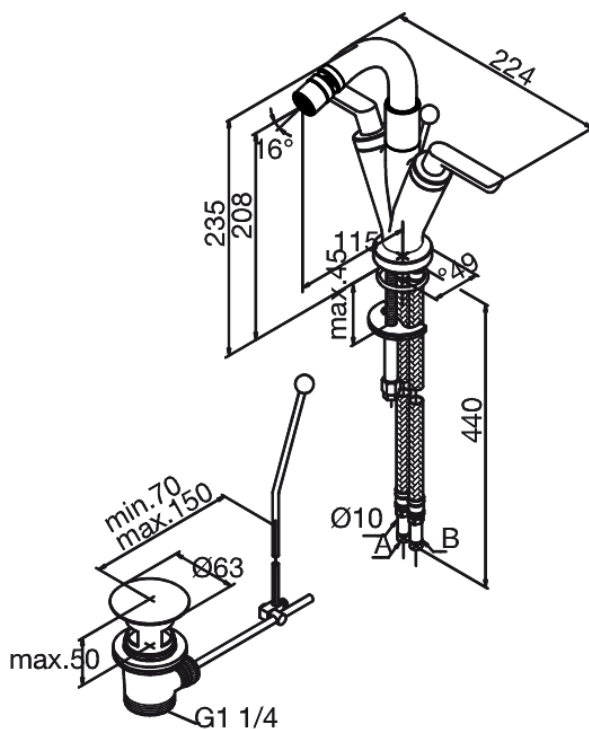

Atrybuty

FM Mattsson Denmark ApS
Hvidkærvej 48, 5250 Odense SV

Tel.: 508 953 956 biuro@fmmattssongroup.com

Mere information på <https://damixa.pl>

damixa