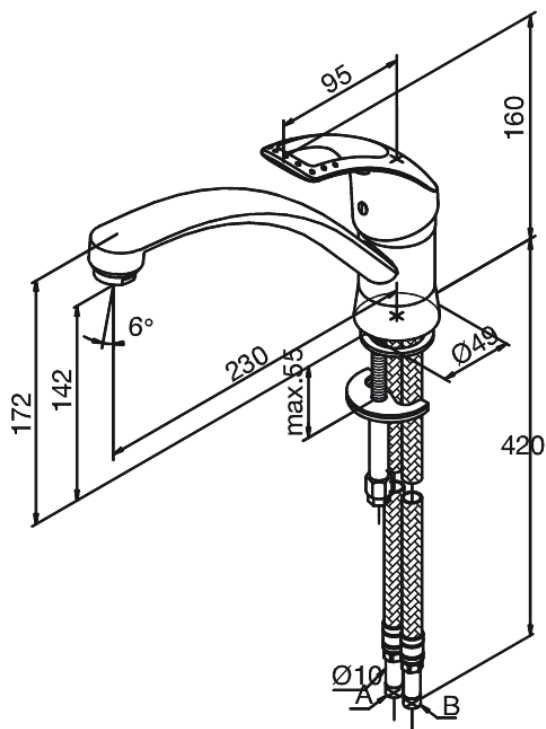

Saturn

Bateria Kuchenna

Kod: 250000000
Wykończenie: Chrom
Seria: Saturn

EAN: 5708516576426

Opis produktu:

Jednouchwytowa
Głowica kulowa

Atrybuty

FM Mattsson Denmark ApS
Hvidkærvej 48, 5250 Odense SV