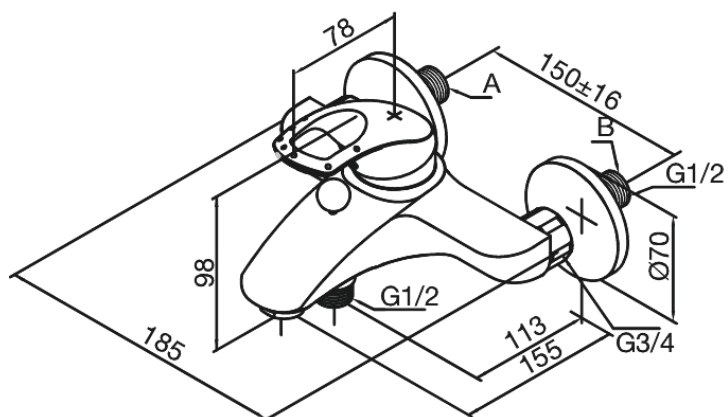

Atrybuty

FM Mattsson Denmark ApS
Hvidkærvej 48, 5250 Odense SV

Tel.: 508 953 956 biuro@fmmattsongroup.com

Mere information på <https://damixa.pl>

damixa