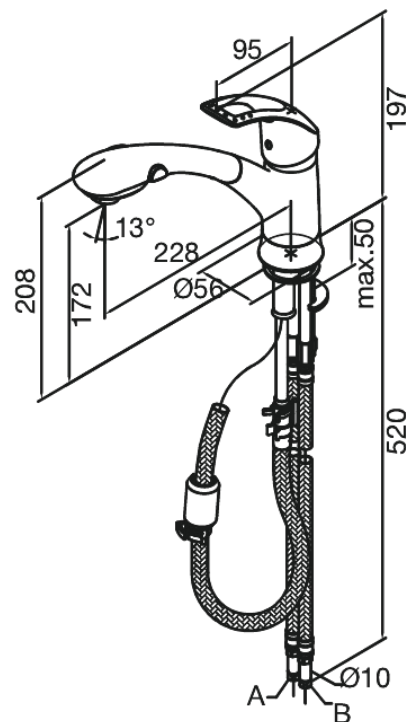

Saturn

Bateria Kuchenna

Kod: 251200000
Wykończenie: Chrom
Seria: Saturn

EAN: 5708516576655

Opis produktu:

Jednouchwytywa
Głowica kulowa
Wylewka z dwoma rodzajami strumienia

Atrybuty

FM Mattsson Denmark ApS
Hvidkærvej 48, 5250 Odense SV