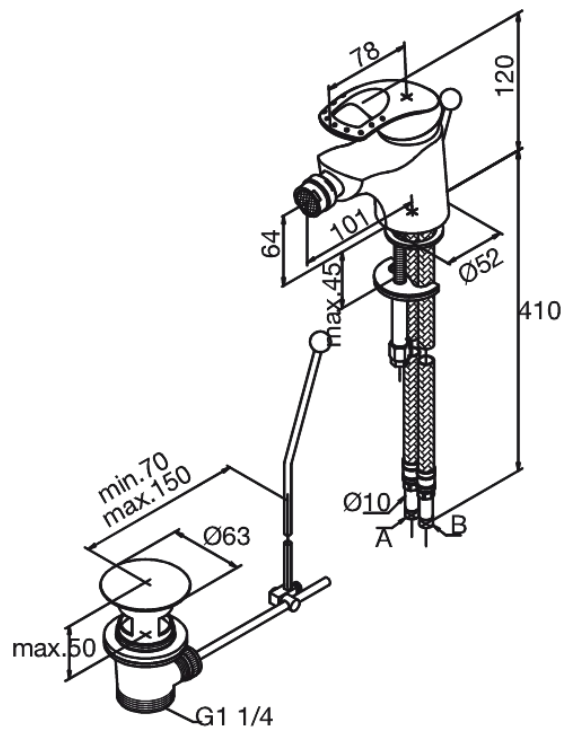

Saturn

Bateria umywalkowa

Kod: 258310000
Wykończenie: Chrom
Seria: Saturn

EAN: 5708516582892

Opis produktu:

Jednouchwytowa
Głowica kulowa
Korek automatyczny

Atrybuty

FM Mattsson Denmark ApS
Hvidkærvej 48, 5250 Odense SV