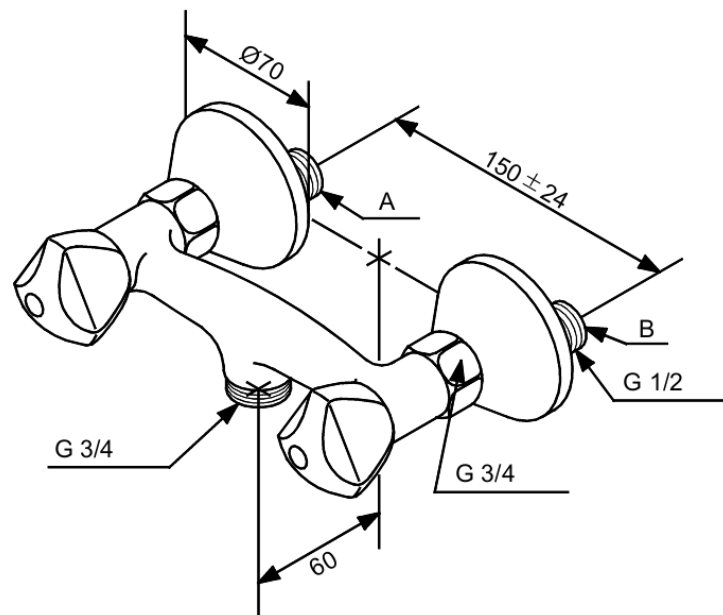

Object

Bateria Kuchenna

Kod: 300460000
Wykończenie: Chrom
Seria: Object

EAN: 5708516154624

Opis produktu:

2 handle
Wylewkę należy zamówić oddzielnie
3/4" Rozety i mimośrodowy
Główce grzybkowe

FM Mattsson Denmark ApS
Hvidkærvej 48, 5250 Odense SV