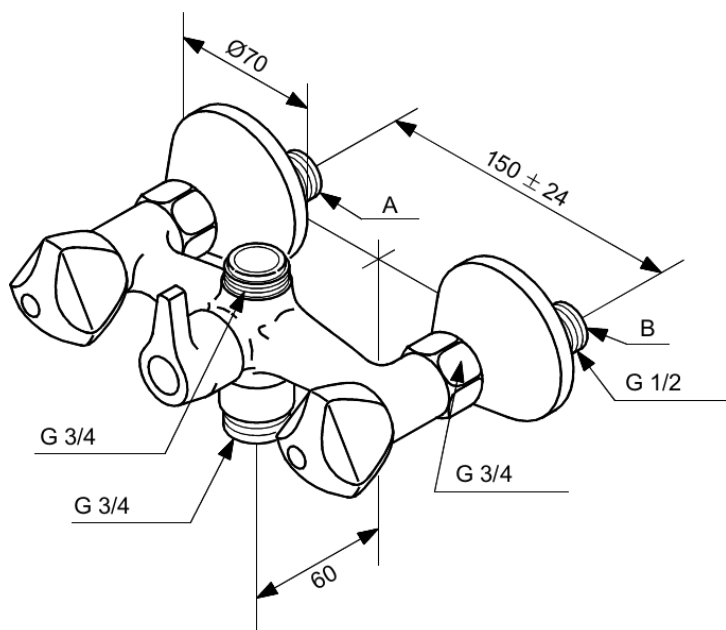

# Bateria umywalkowa

**Kod:** 300600000  
**Wykończenie:** Chrom  
**Seria:** Object

**EAN:** 5708516153887

## Opis produktu:

2 handle  
Wylewkę należy zamówić oddzielnie  
Rozstaw podłączeniowy 150 mm  
3/4" Rozety i mimośrod  
Przełącznik na prysznic

FM Mattsson Denmark ApS  
Hvidkærvej 48, 5250 Odense SV

Tel.: 508 953 956 [biuro@fmmattssongroup.com](mailto:biuro@fmmattssongroup.com)