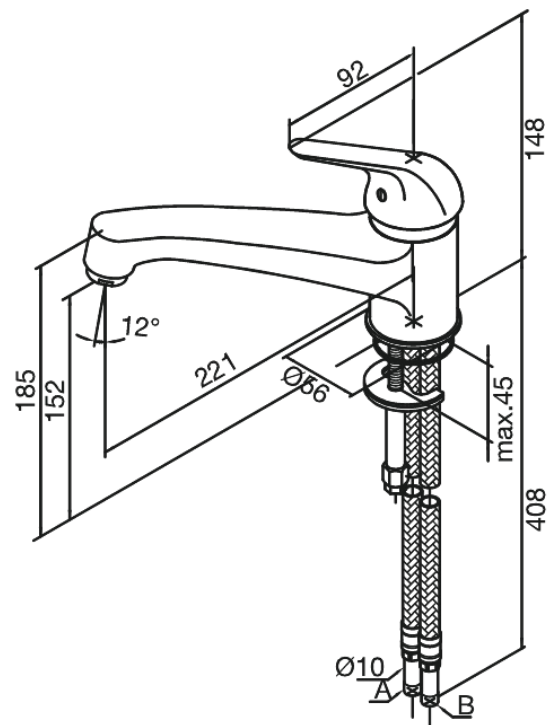

Superstar

Bateria Kuchenna

Kod: 360000000
Wykończenie: Chrom
Seria: Superstar

EAN: 5708516590880

Opis produktu:

Jednouchwytywa
Zakres obrotu wylewki 120°
Głowica kulowa

Atrybuty

FM Mattsson Denmark ApS
Hvidkærvej 48, 5250 Odense SV