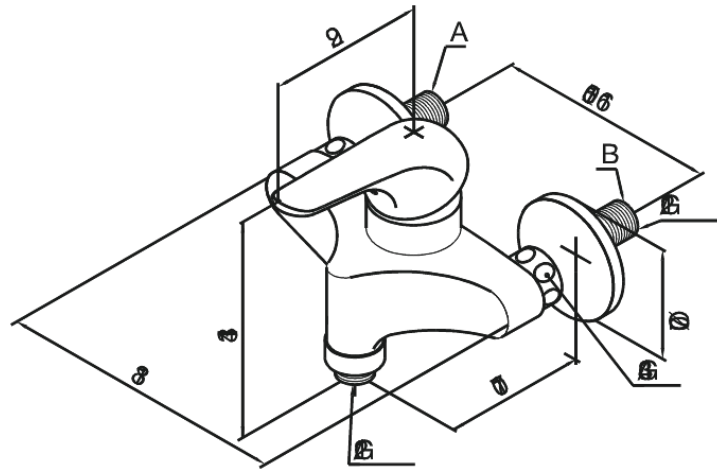

Superstar

Bateria Kuchenna

Kod: 363000
Wykończenie:
Seria: Superstar

EAN:

Opis produktu:

Rozstaw podłączeniowy 150 mm
3/4" Rozety i mimośrody
Głowica kulowa

Atrybuty

FM Mattsson Denmark ApS
Hvidkærvej 48, 5250 Odense SV