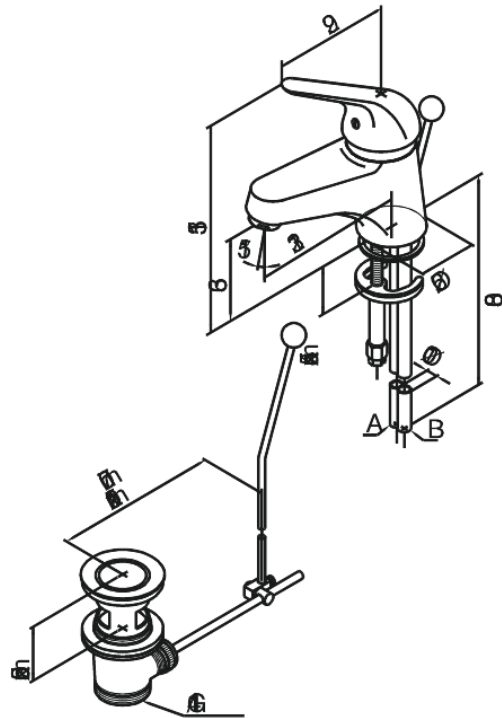

Superstar

Bateria umywalkowa

Kod: 368210000
Wykończenie:
Seria: Superstar

EAN:

Opis produktu:

Jednouchwytowa
Głowica kulowa
Korek automatyczny

Atrybuty

FM Mattsson Denmark ApS
Hvidkærvej 48, 5250 Odense SV