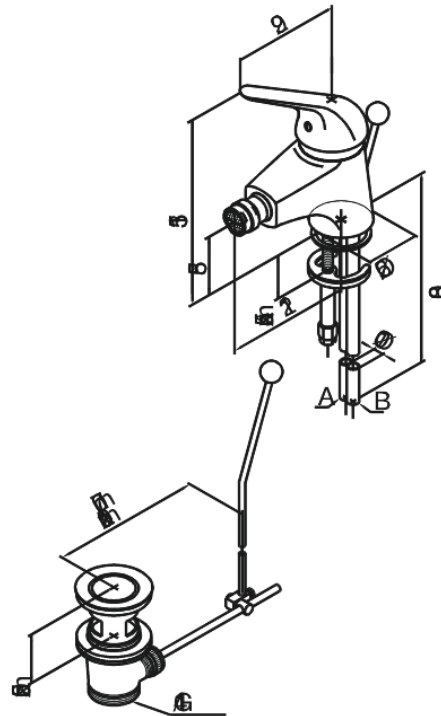

Superstar

Bateria bidetowa

Kod: 368310000
Wykończenie:
Seria: Superstar

EAN:

Opis produktu:

Jednouchwytowa
Głowica kulowa
Korek automatyczny

Atrybuty

FM Mattsson Denmark ApS
Hvidkærvej 48, 5250 Odense SV