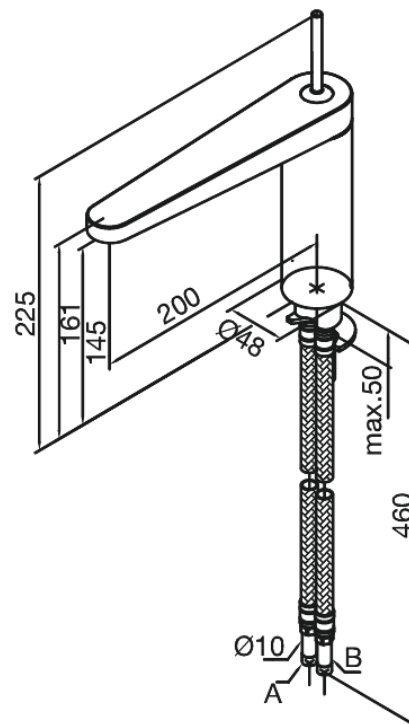

Profile

Bateria kuchenna

Kod: 380470000
Wykończenie: Chrom
Seria: Profile

EAN: 5708516682950

Opis produktu:

Jednouchwytywa
Zakres obrotu wylewki 120°
Głowica ceramiczna

Atrybuty

FM Mattsson Denmark ApS
Hvidkærvej 48, 5250 Odense SV