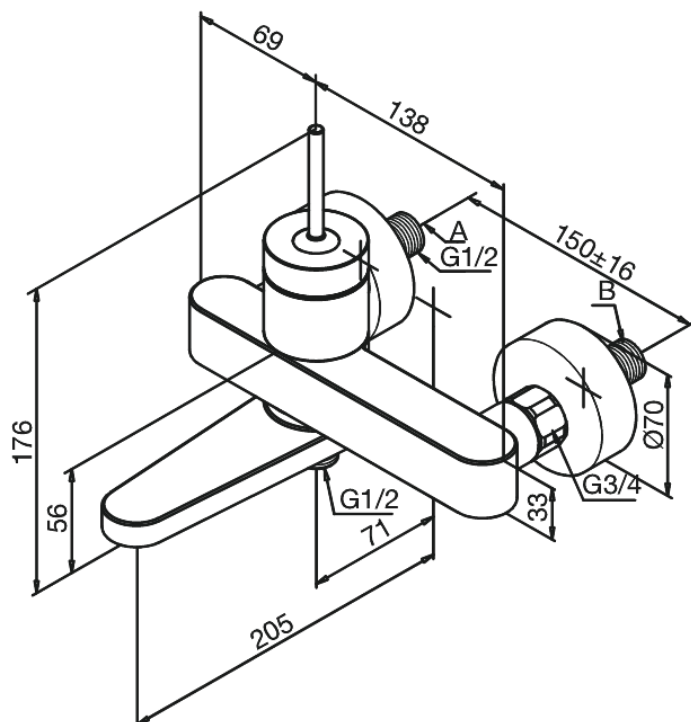

Atrybuty

FM Mattsson Denmark ApS
Hvidkærvej 48, 5250 Odense SV

Tel.: 508 953 956 biuro@fmmattssongroup.com

Mere information på <https://damixa.pl>

damixa