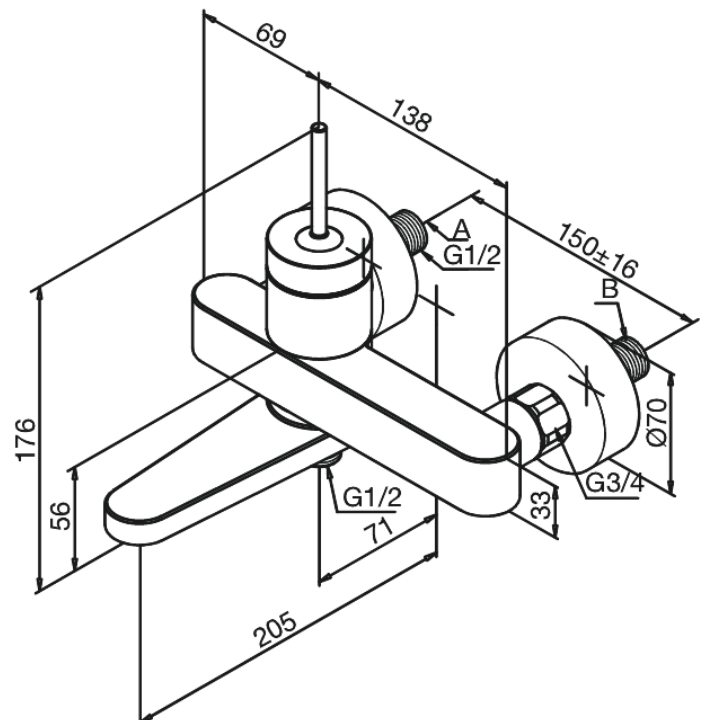

Atrybuty

FM Mattsson Denmark ApS
Hvidkærvej 48, 5250 Odense SV

Tel.: 508 953 956 biuro@fmmattssongroup.com

Mere information på <https://damixa.pl>

damixa