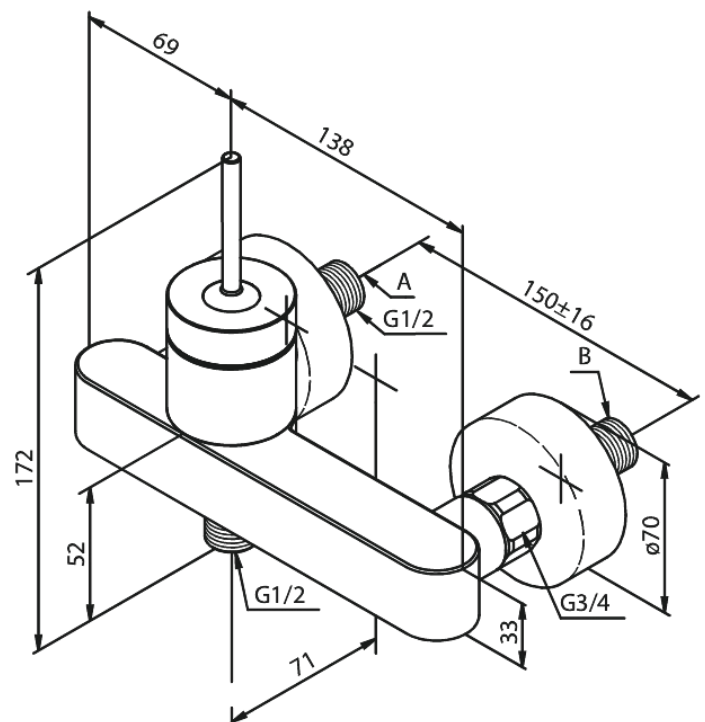

Atrybuty

FM Mattsson Denmark ApS
Hvidkærvej 48, 5250 Odense SV

Tel.: 508 953 956 biuro@fmmattssongroup.com

Mere information på <https://damixa.pl>

damixa