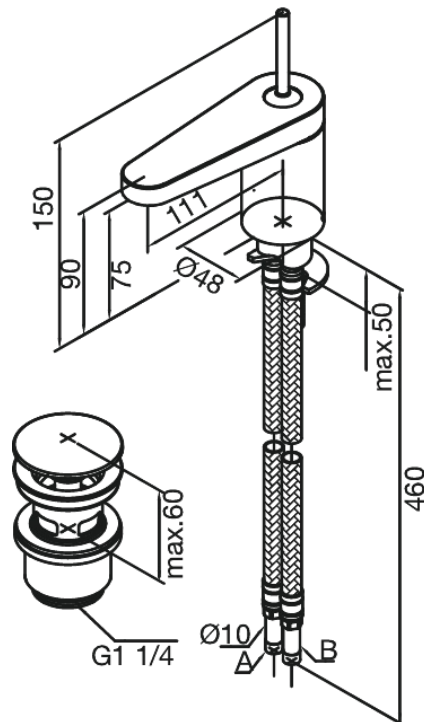

Atrybuty

FM Mattsson Denmark ApS
Hvidkærvej 48, 5250 Odense SV

Tel.: 508 953 956 biuro@fmmattssongroup.com

Mere information på <https://damixa.pl>

damixa