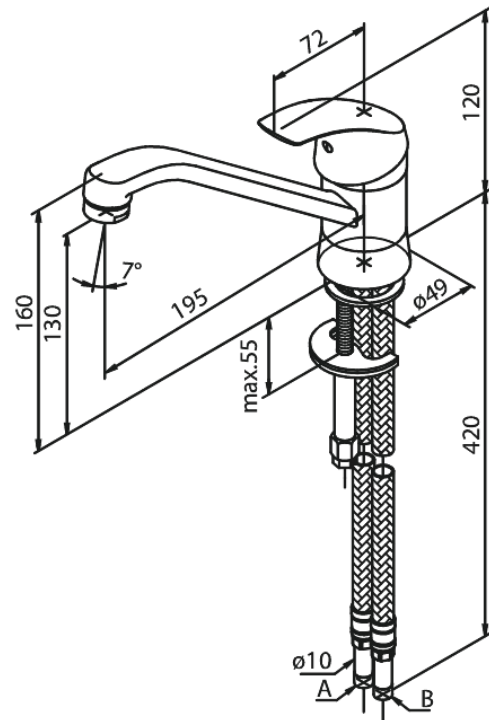

Eclipse

Bateria Kuchenna

Kod: 400000000
Wykończenie: Chrom
Seria: Eclipse

EAN: 5708516594031

Opis produktu:

Jednouchwytywa
Głowica kulowa

Atrybuty

FM Mattsson Denmark ApS
Hvidkærvej 48, 5250 Odense SV