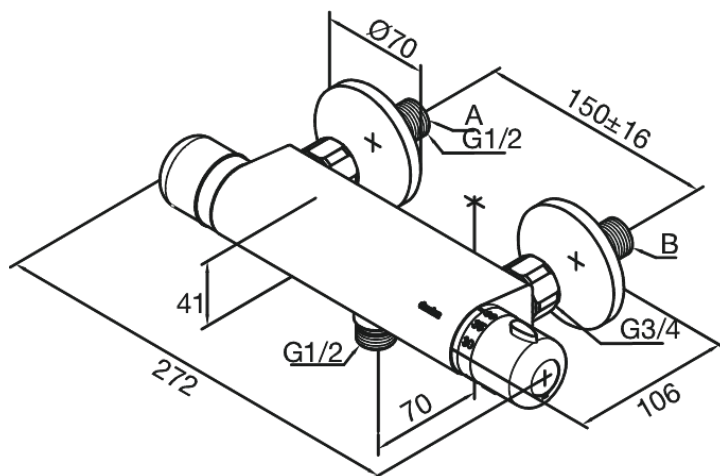

FM Mattsson Denmark ApS
Hvidkærvej 48, 5250 Odense SV

Tel.: 508 953 956 biuro@fmmattssongroup.com

Mere information på <https://damixa.pl>

damixa