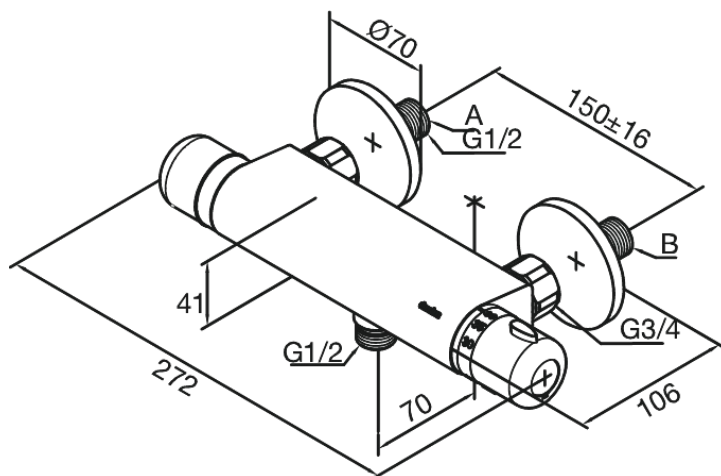

Eclipse

Termostat prysznicowy

Kod: 404000000
Wykończenie: Chrom
Seria: Eclipse

EAN: 5708516666219

Opis produktu:

Rozstaw podłączeniowy 150 mm
3/4" Rozety i mimośrody
Głowice ceramiczne

Atrybuty

FM Mattsson Denmark ApS
Hvidkærvej 48, 5250 Odense SV