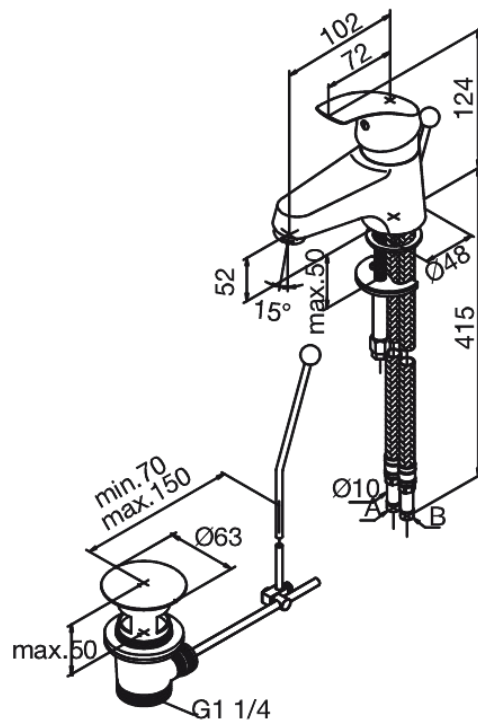

Eclipse

Bateria umywalkowa

Kod: 458210000
Wykończenie: Chrom
Seria: Eclipse

EAN: 5708516593188

Opis produktu:

Jednouchwytnowa
Głowica kulowa
Korek automatyczny

Atrybuty

FM Mattsson Denmark ApS
Hvidkærvej 48, 5250 Odense SV