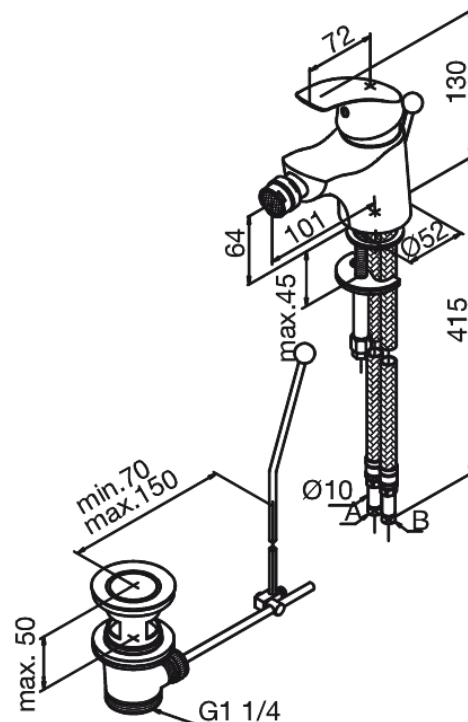

Eclipse

Bateria bidetowa

Kod: 468210000
Wykończenie: Chrom
Seria: Eclipse

EAN: 5708516593249

Opis produktu:

Jednouchwytywa
Głowica kulowa
Korek automatyczny

Atrybuty

FM Mattsson Denmark ApS
Hvidkærvej 48, 5250 Odense SV