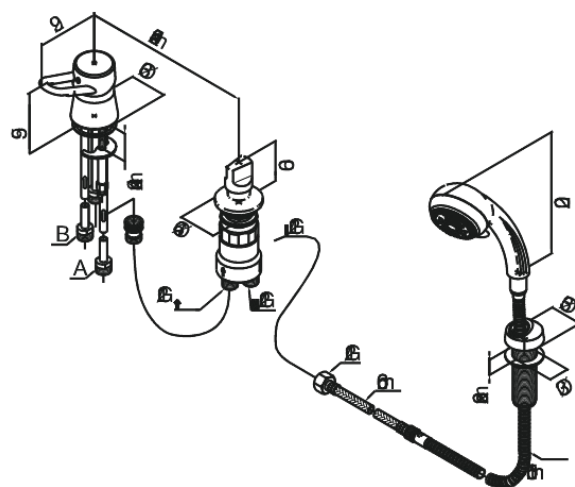

# Prysznicowa 3 otworowa

Kod: 500120000  
Wykończenie:  
Seria: Apollo Classic

EAN:

FM Mattsson Denmark ApS  
Hvidkærvej 48, 5250 Odense SV

Tel.: 508 953 956 [biuro@fmmattssongroup.com](mailto:biuro@fmmattssongroup.com)