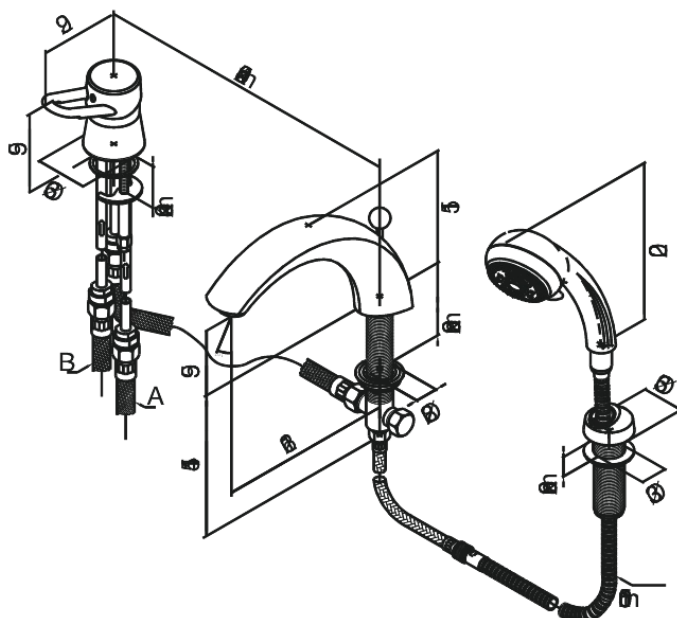

Apollo Classic

Prysznicowa 3 otworowa

Kod: 500130000
Wykończenie:
Seria: Apollo Classic

EAN:

Opis produktu:

Przełącznik automatyczny

FM Mattsson Denmark ApS
Hvidkærvej 48, 5250 Odense SV

Tel.: 508 953 956 biuro@fmmattsongroup.com