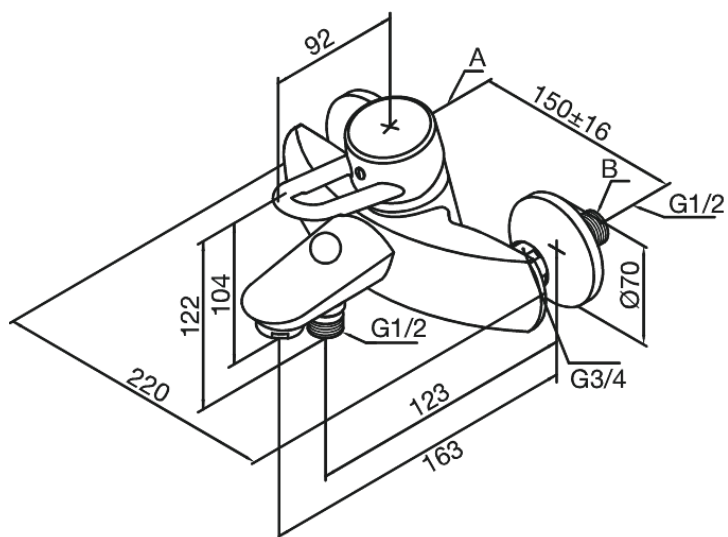

Atrybuty

FM Mattsson Denmark ApS
Hvidkærvej 48, 5250 Odense SV

Tel.: 508 953 956 biuro@fmmattsongroup.com

Mere information på <https://damixa.pl>

damixa