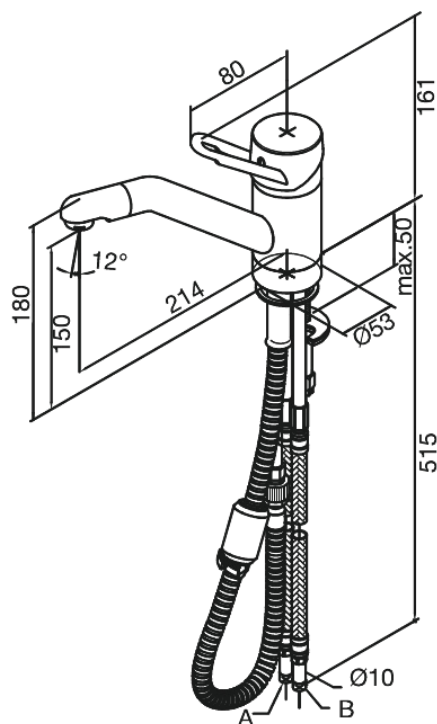

Atrybuty

FM Mattsson Denmark ApS
Hvidkærvej 48, 5250 Odense SV

Tel.: 508 953 956 biuro@fmmattssongroup.com

Mere information på <https://damixa.pl>

damixa