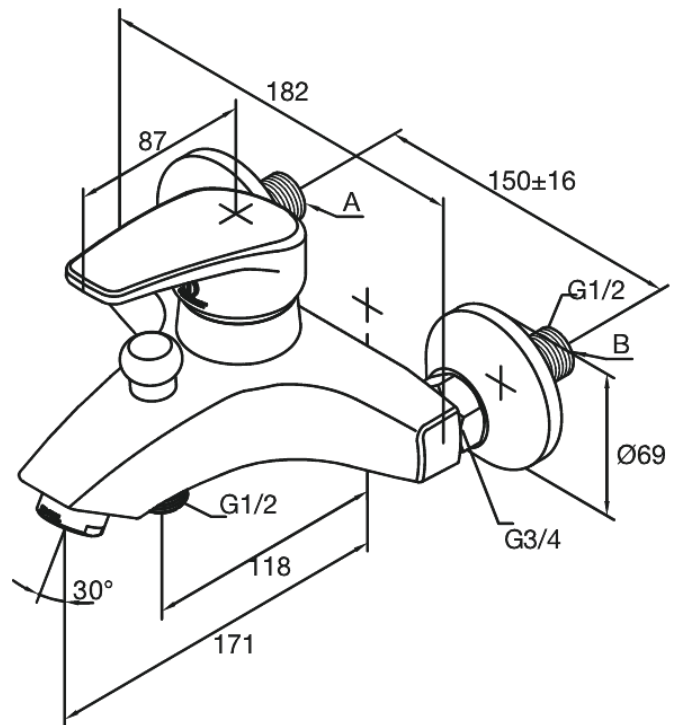

Elara

Termostat wannowo - prysznicowy

Kod: 521000000
Wykończenie: Chrom
Seria: Elara

EAN: 5708516714187

Opis produktu:

Głowica ceramiczna
Rozstaw podłączeniowy 150 mm
3/4" Rozety i mimośrody
Przełącznik na prysznic
Podłączenie węża prysznicowego 1/2"