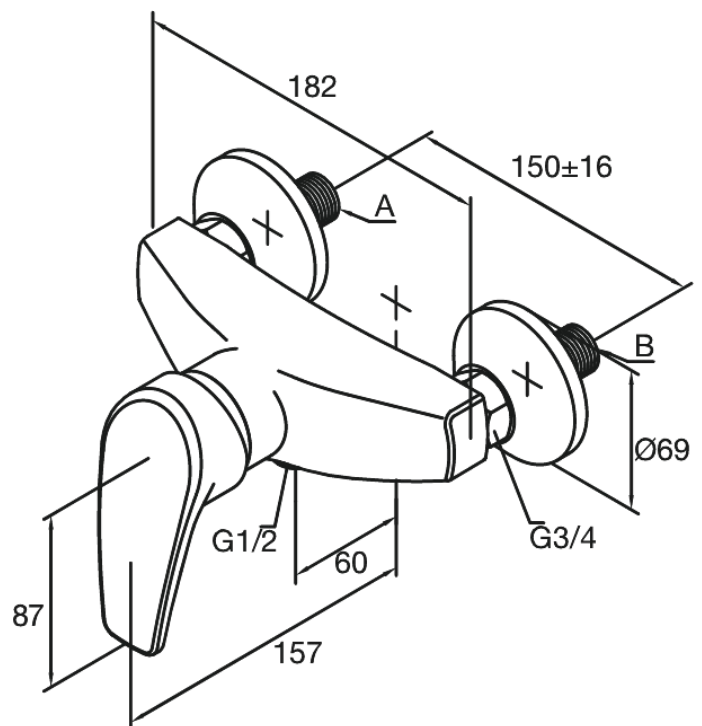

Elara

Termostat prysznicowy

Kod: 522000000
Wykończenie: Chrom
Seria: Elara

EAN: 5708516714194

Opis produktu:

Głowica ceramiczna
Rozstaw podłączeniowy 150 mm
3/4" Rozety i mimośrodry
Podłączenie węża prysznicowego 1/2"