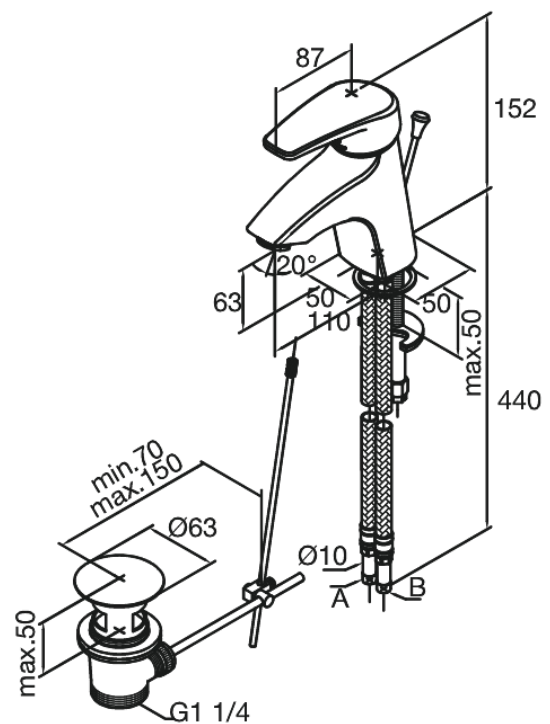

Elara

Bateria umywalkowa

Kod: 528210000
Wykończenie: Chrom
Seria: Elara

EAN: 5708516714200

Opis produktu:

Jednouchwytna
Głowica ceramiczna
Korek automatyczny

FM Mattsson Denmark ApS
Hvidkærvej 48, 5250 Odense SV