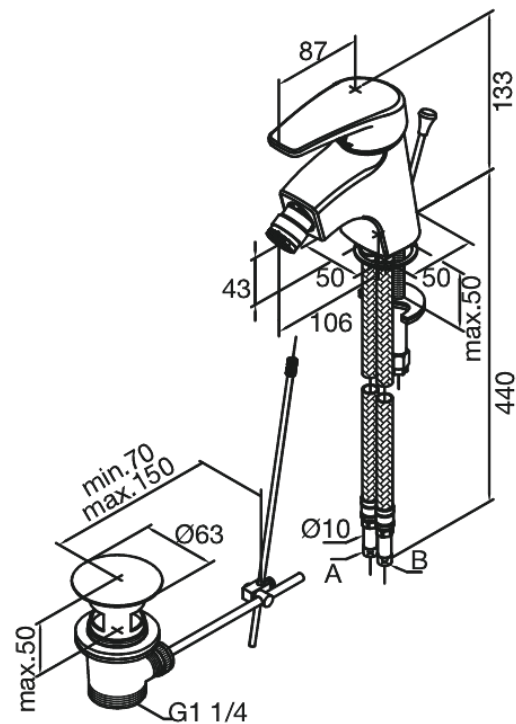

Elara

Bateria umywalkowa

Kod: 528310000
Wykończenie: Chrom
Seria: Elara

EAN: 5708516714217

Opis produktu:

Jednouchwytowa
Głowica ceramiczna
Korek automatyczny

FM Mattsson Denmark ApS
Hvidkærvej 48, 5250 Odense SV