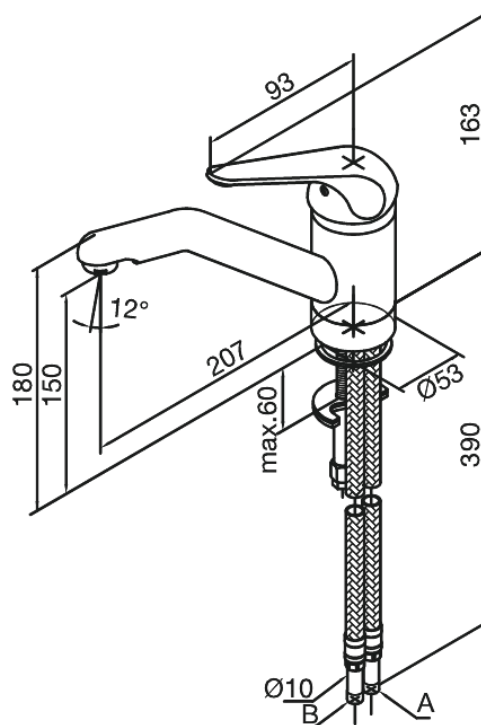

Atrybuty

FM Mattsson Denmark ApS
Hvidkærvej 48, 5250 Odense SV

Tel.: 508 953 956 biuro@fmmattsongroup.com

Mere information på <https://damixa.pl>

damixa