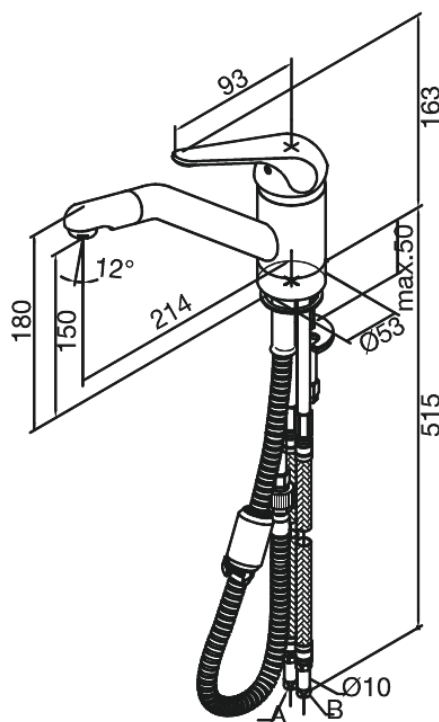

Apollo Plus

Bateria Kuchenna

Kod: 541210000
Wykończenie: Chrom
Seria: Apollo Plus

EAN: 5708516596912

Opis produktu:

Jednouchwytywa
Zakres obrotu wylewki 120°
Głowica prysznicowa 1-funkcyjna
Głowica kulowa

Atrybuty