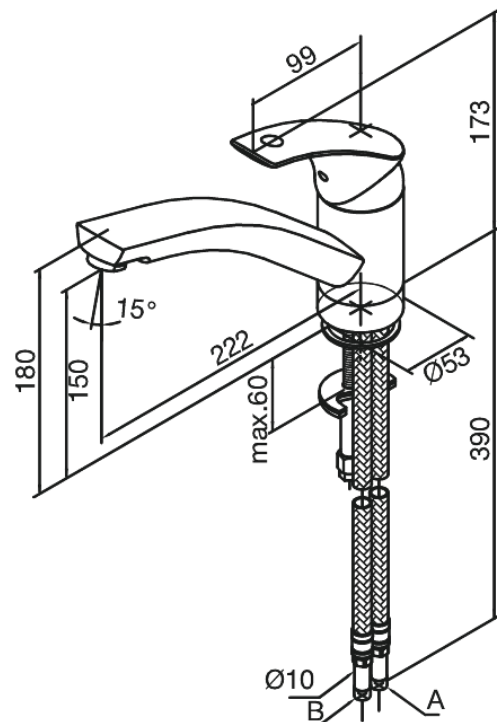

Gala

Bateria Kuchenna

Kod: 700000000
Wykończenie: Chrom
Seria: Gala

EAN: 5708516587255

Opis produktu:

Jednouchwytna
Zakres obrotu wylewki 120°
Głowica kulowa

Atrybuty

FM Mattsson Denmark ApS
Hvidkærvej 48, 5250 Odense SV