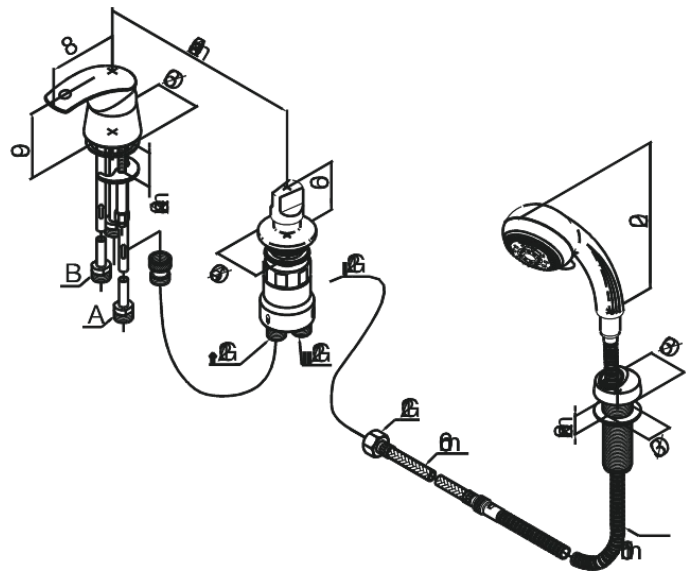

## Opis produktu:

Główka kulowa  
Przełącznik na prysznic

FM Mattsson Denmark ApS  
Hvidkærvej 48, 5250 Odense SV

Tel.: 508 953 956 [biuro@fmmattsongroup.com](mailto:biuro@fmmattsongroup.com)

Mere information på <https://damixa.pl>